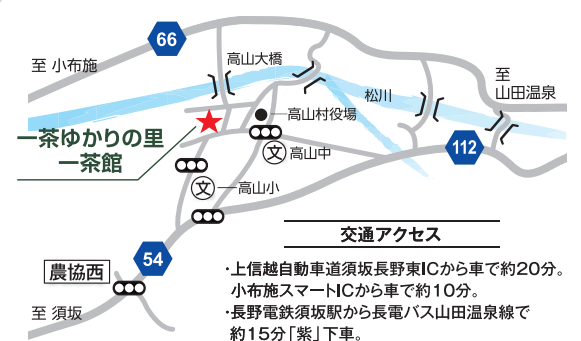

■休館日 月曜日(休日の場合は翌日) 詳しくは裏面参照

※JAF会員の入館料割引がありますので、会員証をお持ちの場合は入館の際にご提示ください。

〒382-0825 長野県上高井郡高山村大字高井5161-1

TEL026-248-1389 FAX026-248-8913

<https://www.kobayashi-issa.jp>

交通アクセス

- ・上信越自動車道須坂長野東ICから車で約20分。小布施スマートICから車で約10分。
- ・長野電鉄須坂駅から長電バス山田温泉線で約15分「紫」下車。